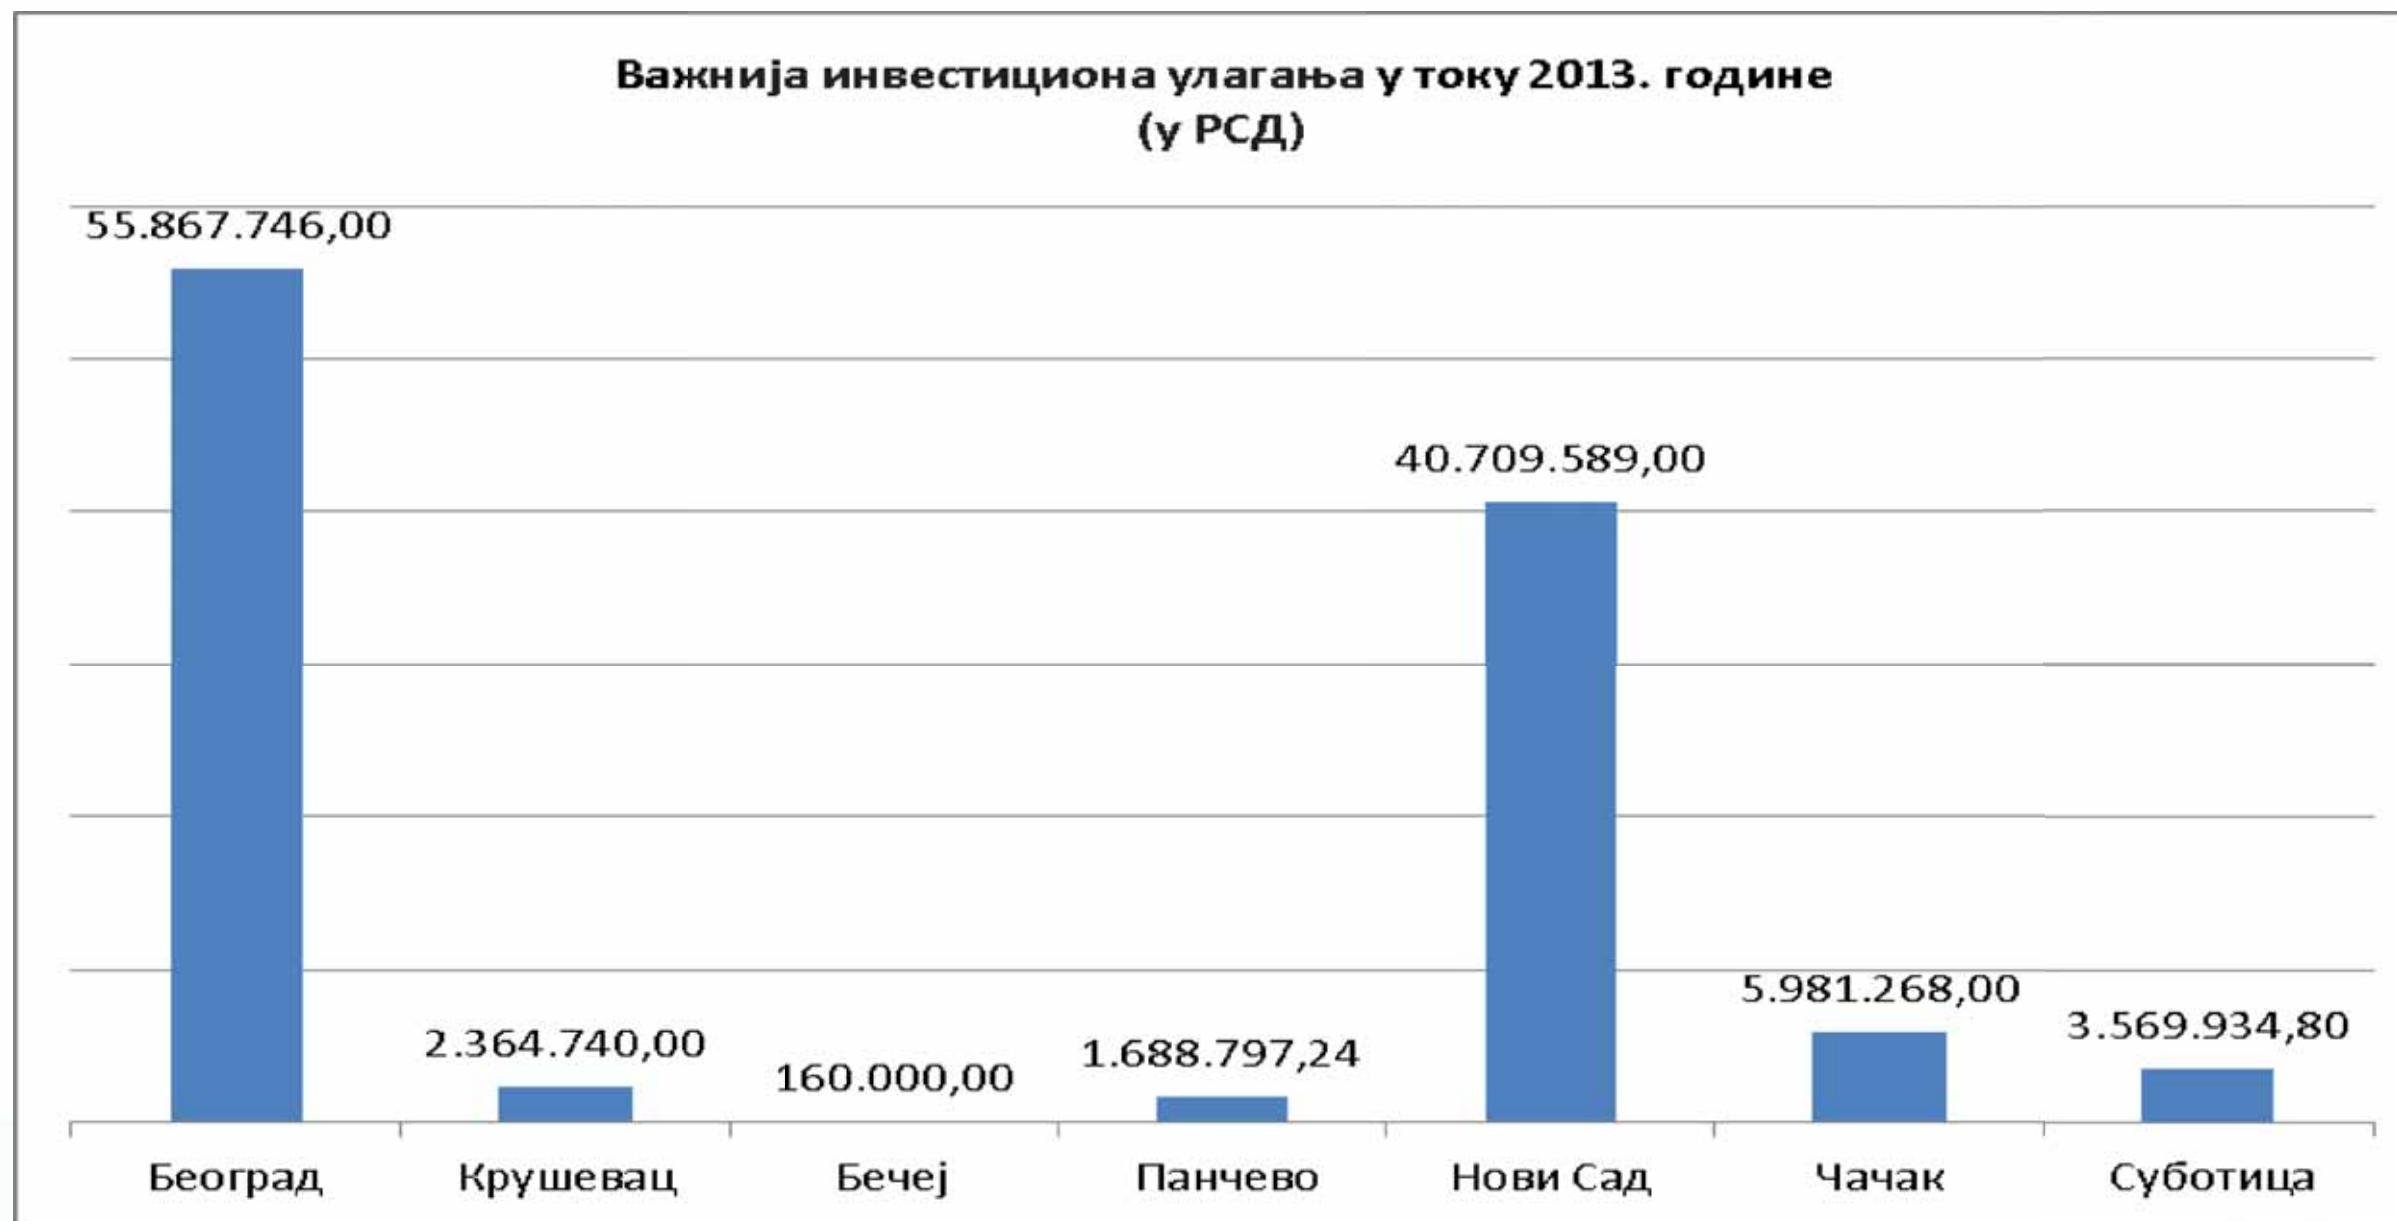

ВАЖНИЈА ИНВЕСТИЦИОНА УЛАГАЊА У ТОКУ 2013. ГОДИНЕ