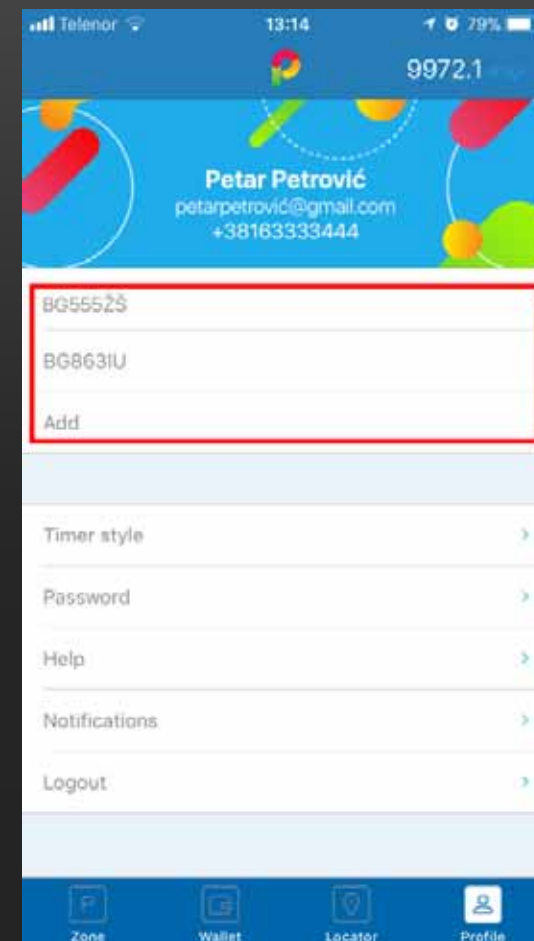

Plaćanje parkiranja Aplikacijom

Tekst